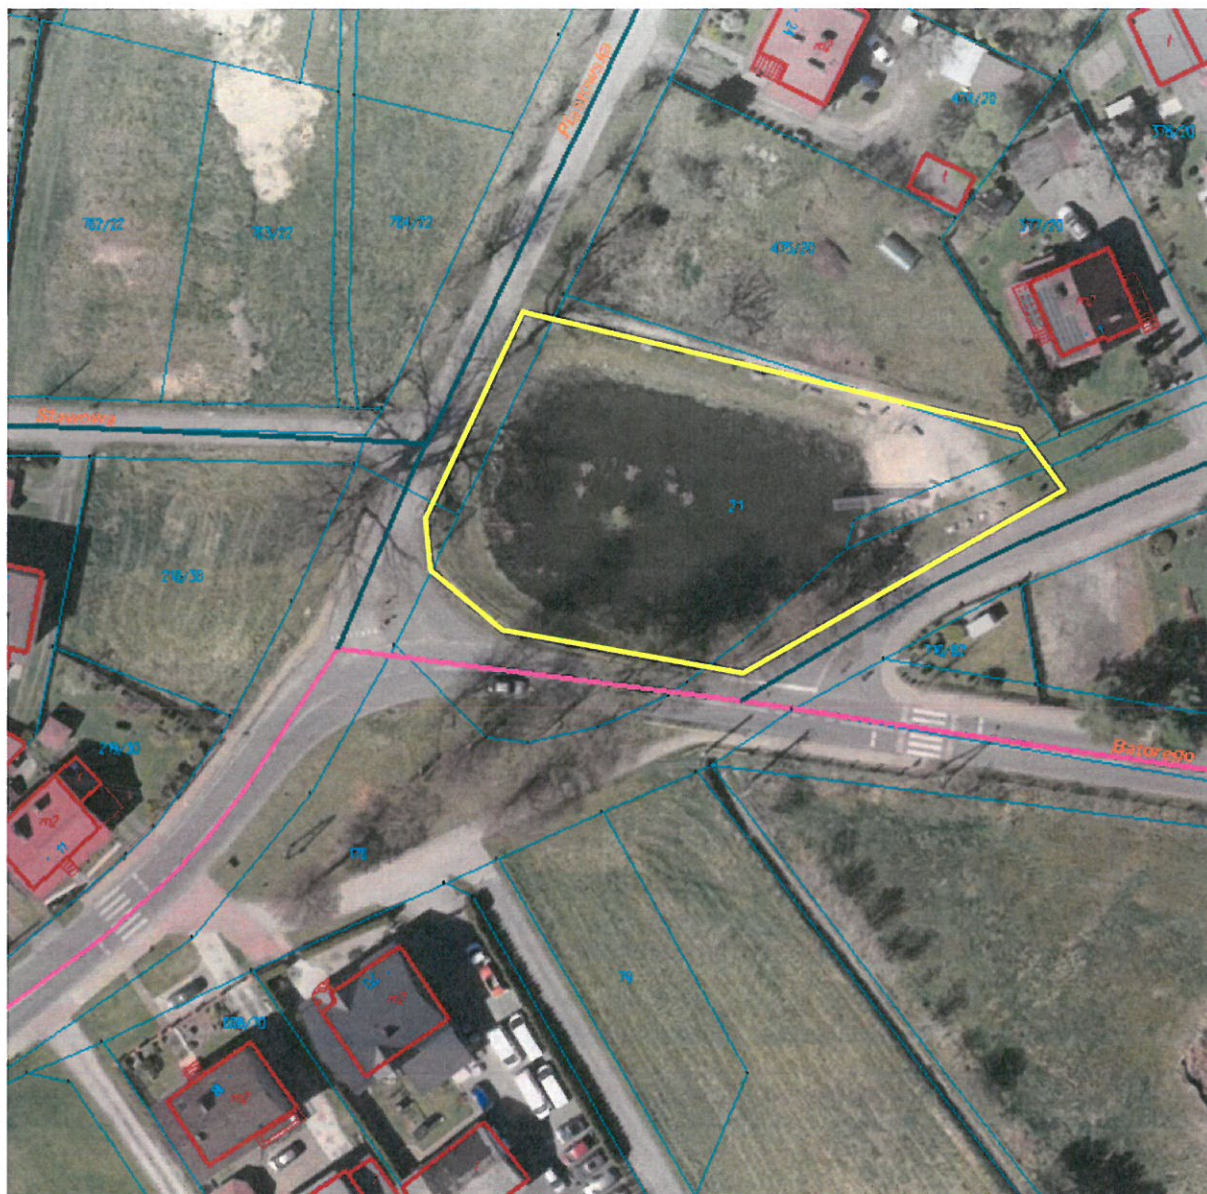

WYKAZ TERENÓW - WOSZCZYCE, ZGOŃ

Lokalizacja	Zakres robót	Powierzchnia	Krotność
ul. Kobiórska 2 - teren przy sołtysówce oraz przy parkingu naprzeciw szkoły	koszenie trawników	520	5
	przycinka krzewów	157	2 - (22m ² - przed wjazdem) 1 - (135 m ² -w granicach ogrodzenia oraz naprzeciw szkoły)
	grabienie liści	460	2
Rondo wraz z przyległymi zieleńcami - skrzyżowanie ul. Piastowskiej - Długosza - Klonowej	przycinka krzewów	200	1
	plewienie zieleńców, nawierzchni kamienistej oraz opryski nawierzchni z kostki przy rondzie	250	3
Teren przy zbiorniku wodnym, skrzyżowanie ul. Batorego- Piastowska, działka nr 21	koszenie trawników	870	5
	grabienie liści	870	2
Długosza - skwer, działka nr 77	koszenie trawników	61	5
	grabienie liści	61	2

1. Kobiórska 2 – przy sołtysówce oraz przy parkingu naprzeciw szkoły

 krzewy do przycinki

2. Rondo Woszczyce – z przyległymi zieleniami – skrzyżowanie ul. Piastowskiej, Długosza, Klonowej

3. ul. Batoiego – Piastowska – teren przy zbiorniku wodnym

4. ul. Długosza, skwerek, działka nr 77