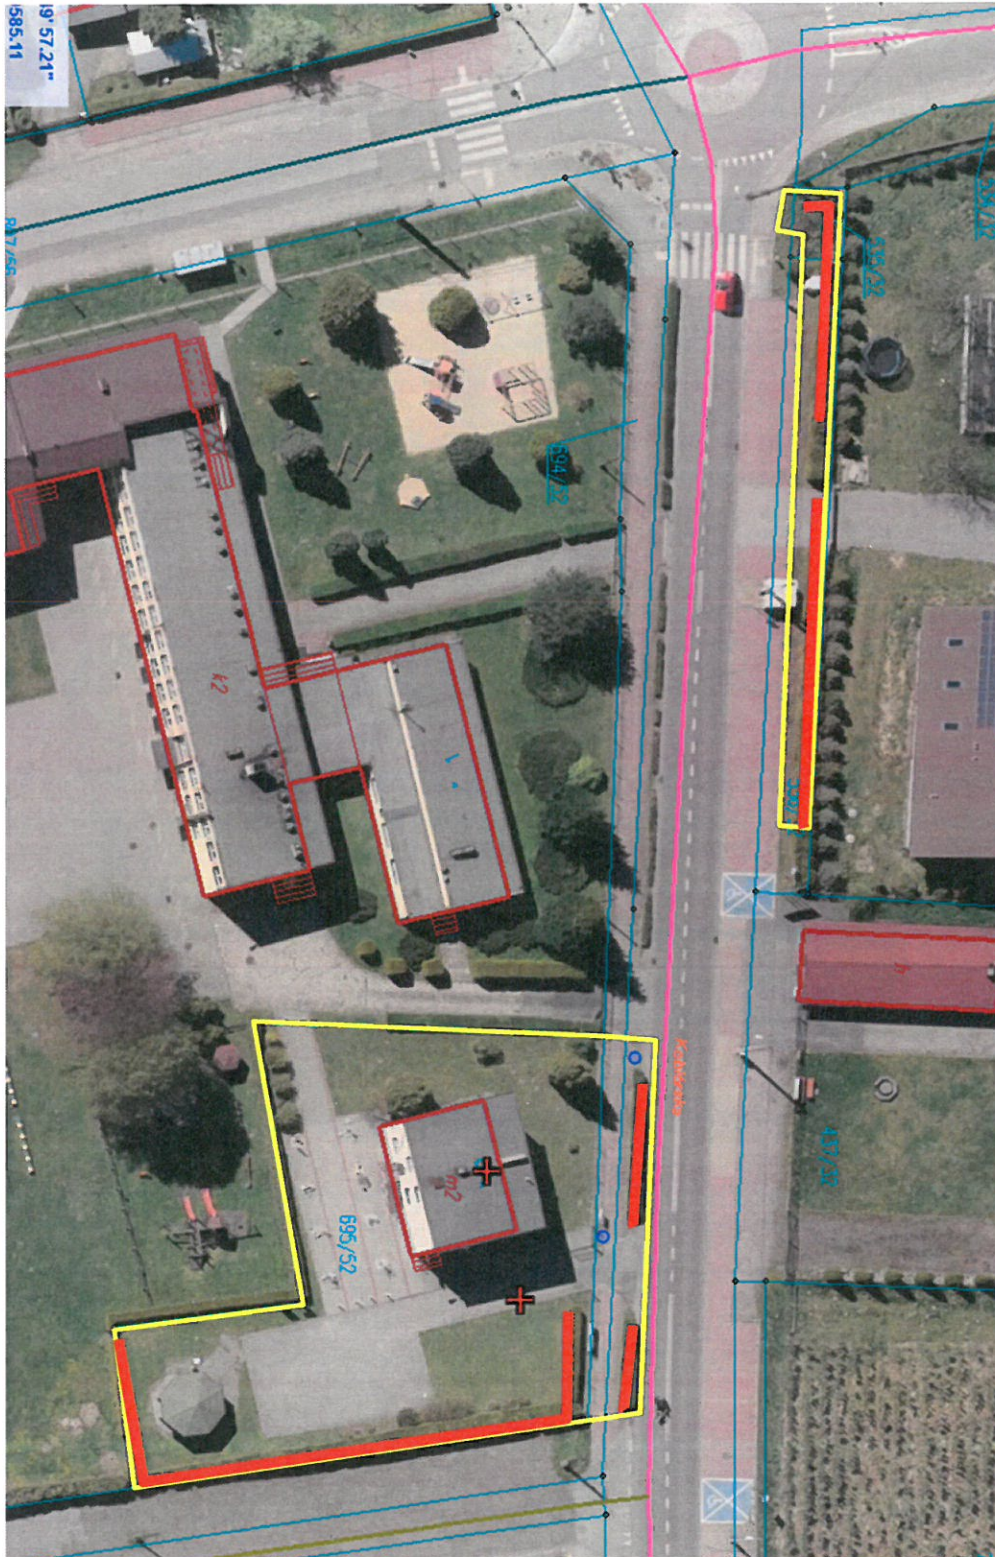

WYKAZ TERENÓW - WOSZCZYCE, ZGOŃ

Lokalizacja	Zakres robót	Powierzchnia	Krotność
ul. Kobiórska 2 - teren przy sołtysówce oraz przy parkingu naprzeciw szkoły	koszenie trawników	520	5
	przycinka krzewów	157	2 - (22m ² - przed wjazdem) 1 - (135 m ² -w granicach ogrodzenia oraz naprzeciw szkoły)
	grabienie liści	460	2
Rondo wraz z przyległymi zieleńcami - skrzyżowanie ul. Piastowskiej - Długosza - Klonowej	przycinka krzewów	200	1
	plewienie zieleńców, nawierzchni kamienistej oraz opryski nawierzchni z kostki przy rondzie	250	3
Teren przy zbiorniku wodnym, skrzyżowanie ul. Batorego- Piastowska, działka nr 21	koszenie trawników	870	5
	grabienie liści	870	2
Długosza - skwer, działka nr 77	koszenie trawników	61	5
	grabienie liści	61	2

1. Kobiórska 2 – przy sołtysówce oraz przy parkingu naprzeciw szkoły

 krzewy do przycinki

2. Rondo Woszczyce – z przyległymi zieleniami – skrzyżowanie ul. Piastowskiej, Długosza, Klonowej

3. ul. Batoiego – Piastowska – teren przy zbiorniku wodnym

4. ul. Długosza, skwerek, działka nr 77