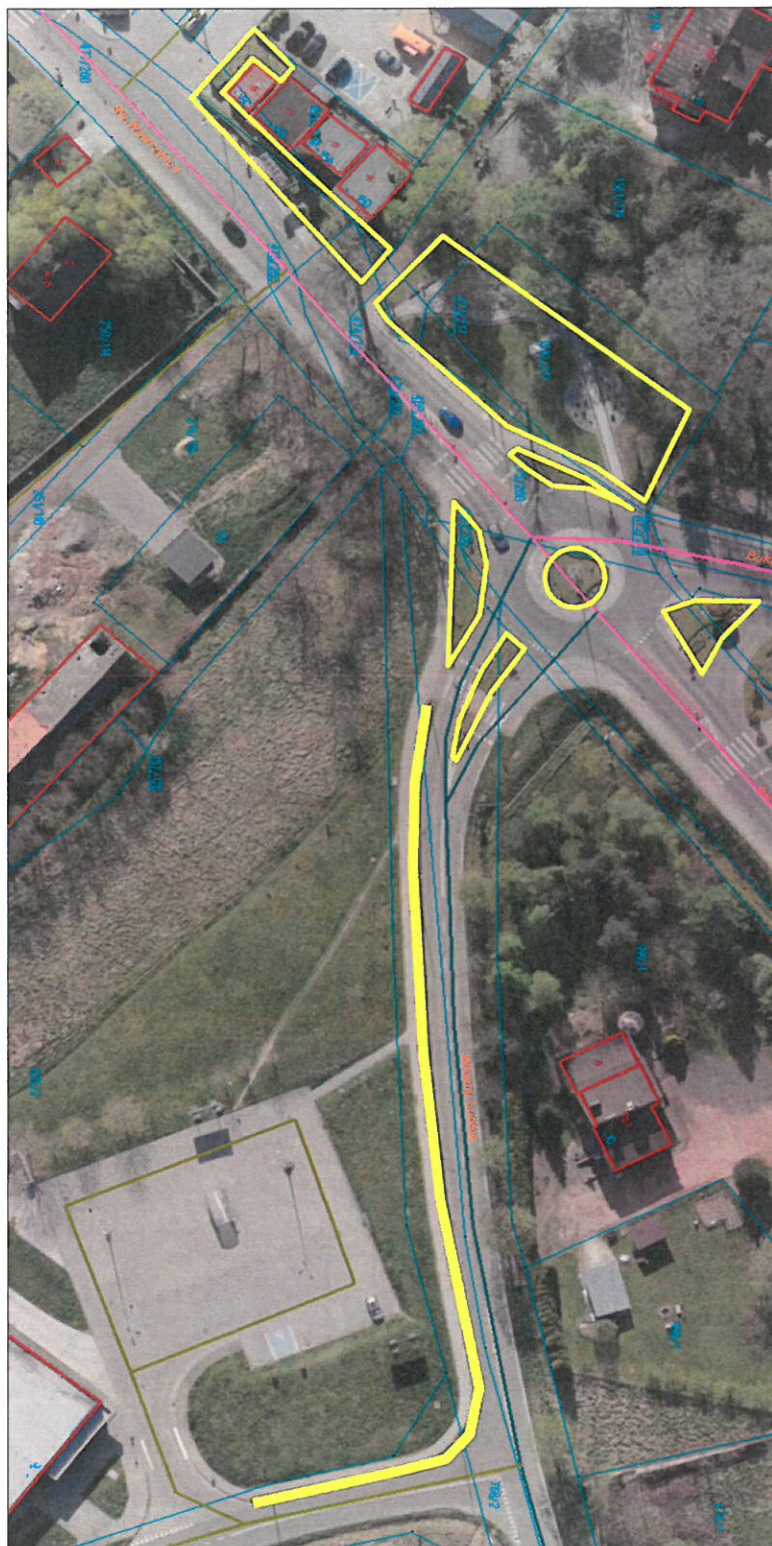

Załącznik nr 1 do ogłoszenia

WYKAZ TERENÓW - CENTRUM				
Lokalizacja	Zakres robót	pow.	szt.	Krotność
Rondo Górnośląskie (skrzyżowanie ulic Rybnicka - Mikołowska - Rynek)	koszenie trawników	660		6
	przycinka krzewów	276		2
	grabienie liści	660		2
	plewienie wysepek przydrożnych	276		3
Rondo Powstańców Śląskich (skrzyżowanie ul. Gliwicka - św. Wawrzyńca - Rynek) oraz ul. Rynek 2	koszenie trawników	442		6
	przycinka krzewów (berberysy 113 m2, pozostałe 10 m2)	123		2
	grabienie liści	270		2
	plewienie wysepek przydrożnych	121		3
Rondo i zieleniec - skrzyżowanie ul. św. Wawrzyńca - Bukowina - Wiosny Ludów	koszenie trawników	785		6
	przycinka krzewów (w tym pielęgnacja chortensji oraz krzewów różanych)	165		2
	grabienie liści	668		2
	plewienie nawierzchni kamienistej	110		3
Parking przed Domem Handlowym, ul. Rynek 9	koszenie trawników	510		6
	przycinka krzewów (w tym bukszpany 15 szt.)	267		2
	grabienie liści	510		2
	plewienie nawierzchni kamienistej	156		3
	oprysk bukszpanów p. ćmie bukszpanowej	0	15	3
Skwer przy Urzędzie Miasta i Bibliotece Miejskiej, ul. św. Wawrzyńca 21, 23	koszenie trawników	1336		6
	grabienie liści	1336		2
	utrzymanie roślinności na skwerze przed Urzędem Miasta	478		2
Park na Górcie, ul. św. Wawrzyńca - Parkowa (łącznie z placem zabaw)	koszenie trawników	2620		3
	grabienie liści	1800		2
ul. Bukowina, rejon parkingu oraz boiska Orlik	koszenie trawników	3699		6
	przycinka krzewów	185		2
	oprysk bukszpanów p. ćmie bukszpanowej	0	10	3
	plewienie nawierzchni kamienistej	150		3

1. Rondo Górnośląskie - skrzyżowanie ulic Rybnicka-Mikołowska-Rynek

2. Rondo Powstańców Śląskich – skrzyżowanie ul. Gliwicka-św.Wawrzyńca-Rynek Rynek 2 (przed i za MOK)

3. Skwer i rondo w rejonie Urzędu Miasta – skrzyżowanie ul. św. Wawrzyńca-Bukowina - Wiosny Ludów

4. Parking przed Domem handlowym – RYNEK

5. Skwer i zieleniec przy Urzędzie Miasta – ul. Św. Wawrzyńca 21, 23

6. Park na Górcie, ul. Św. Wawrzyńca, Parkowa

7. ul. Bukowina – rejon parkingu oraz boiska Orlik