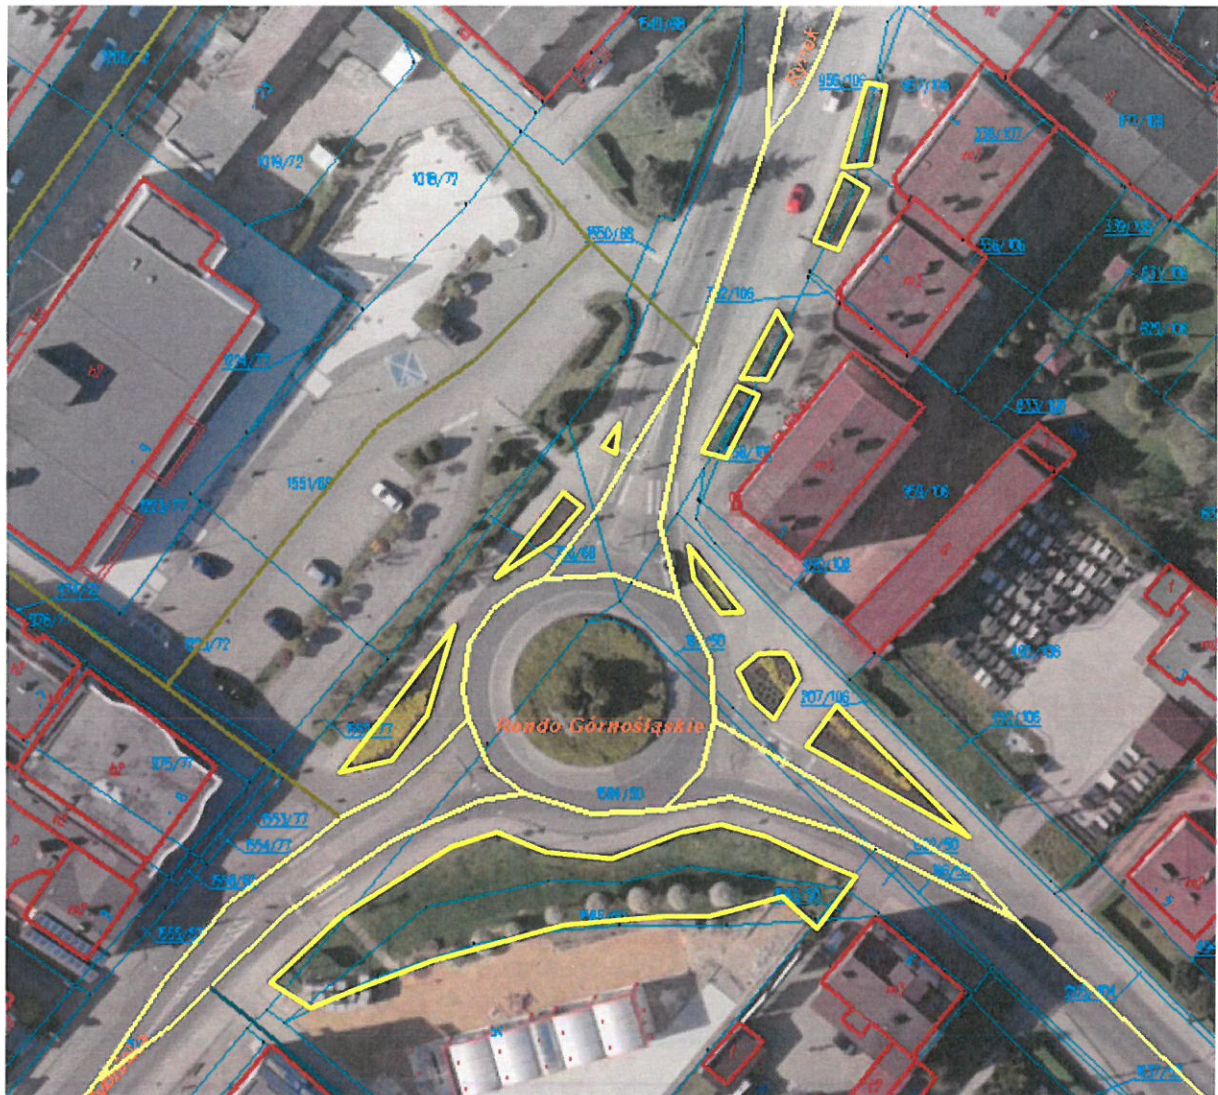

Załącznik nr 1 do ogłoszenia

WYKAZ TERENÓW - CENTRUM				
Lokalizacja	Zakres robót	pow.	szt.	Krotność
Rondo Górnośląskie (skrzyżowanie ulic Rybnicka - Mikołowska - Rynek)	koszenie trawników	660		6
	przycinka krzewów	276		2
	grabienie liści	660		2
	plewienie wysepek przydrożnych	276		3
Rondo Powstańców Śląskich (skrzyżowanie ul. Gliwicka - św. Wawrzyńca - Rynek) oraz ul. Rynek 2	koszenie trawników	442		6
	przycinka krzewów (berberysy 113 m2, pozostałe 10 m2)	123		2
	grabienie liści	270		2
	plewienie wysepek przydrożnych	121		3
Rondo i zieleniec - skrzyżowanie ul. św. Wawrzyńca - Bukowina - Wiosny Ludów	koszenie trawników	785		6
	przycinka krzewów (w tym pielęgnacja chortensji oraz krzewów różanych)	165		2
	grabienie liści	668		2
	plewienie nawierzchni kamienistej	110		3
Parking przed Domem Handlowym, ul. Rynek 9	koszenie trawników	510		6
	przycinka krzewów (w tym bukszpany 15 szt.)	267		2
	grabienie liści	510		2
	plewienie nawierzchni kamienistej	156		3
	oprysk bukszpanów p. ćmie bukszpanowej	0	15	3
Skwer przy Urzędzie Miasta i Bibliotece Miejskiej, ul. św. Wawrzyńca 21, 23	koszenie trawników	1336		6
	grabienie liści	1336		2
	utrzymanie roślinności na skwerze przed Urzędem Miasta	478		2
Park na Górcie, ul. św. Wawrzyńca - Parkowa (łącznie z placem zabaw)	koszenie trawników	2620		3
	grabienie liści	1800		2
ul. Bukowina, rejon parkingu oraz boiska Orlik	koszenie trawników	3699		6
	przycinka krzewów	185		2
	oprysk bukszpanów p. ćmie bukszpanowej	0	10	3
	plewienie nawierzchni kamienistej	150		3

1. Rondo Górnośląskie - skrzyżowanie ulic Rybnicka-Mikołowska-Rynek

2. Rondo Powstańców Śląskich – skrzyżowanie ul. Gliwicka-św.Wawrzyńca-Rynek Rynek 2 (przed i za MOK)

3. Skwer i rondo w rejonie Urzędu Miasta – skrzyżowanie ul. św. Wawrzyńca-Bukowina - Wiosny Ludów

4. Parking przed Domem handlowym – RYNEK

5. Skwer i zieleniec przy Urzędzie Miasta – ul. Św. Wawrzyńca 21, 23

6. Park na Górcie, ul. Św. Wawrzyńca, Parkowa

7. ul. Bukowina – rejon parkingu oraz boiska Orlik