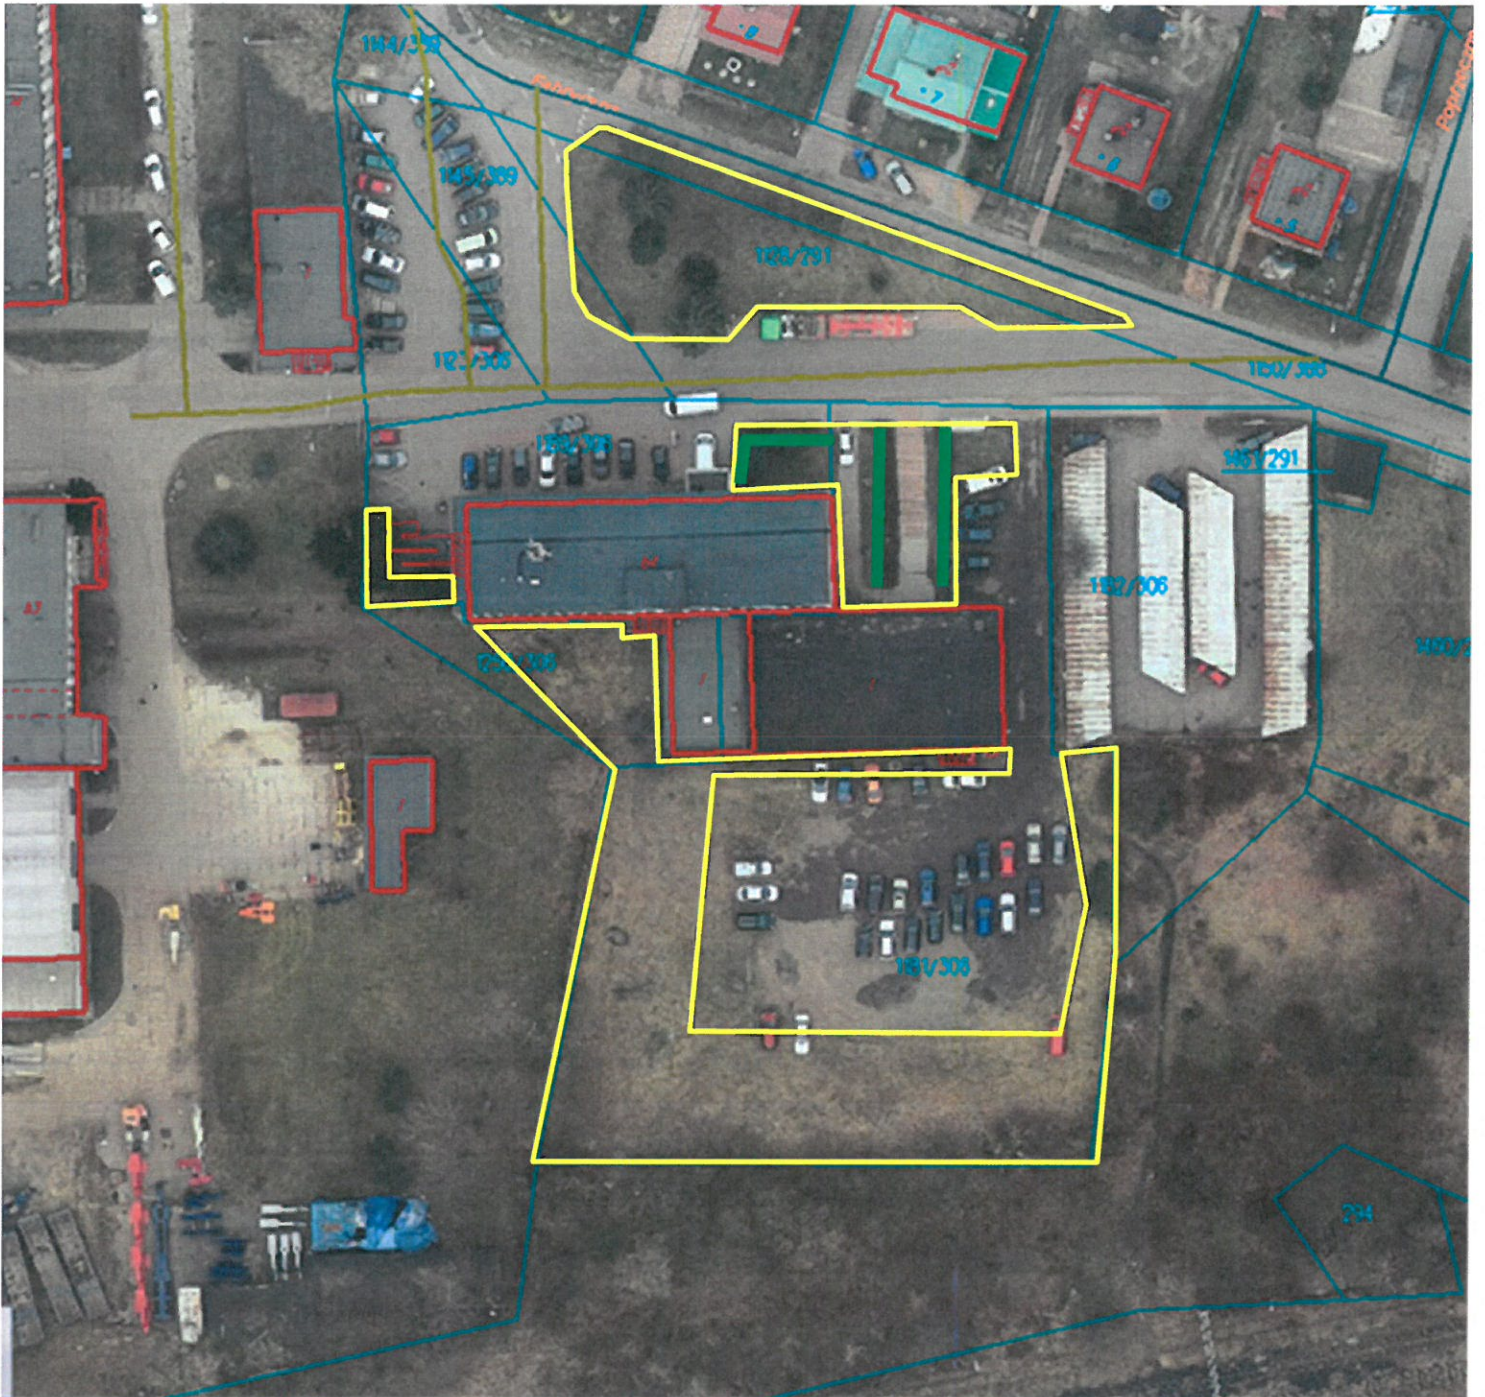

WYKAZ TERENÓW - JAŚKOWICE, ZAWADA			
Lokalizacja	Zakres robót	Powierzchnia	Krotność
ul. 22 Lipca (przejście przy kortach)	koszenie trawników	900	5
ul. Fabryczna teren przy MOK i Zremb	koszenie trawników	2300	5
	przycinka krzewów	56	3
	grabienie liści	2300	2
ul. Fabryczna - zieleniec pomiędzy torowiskiem a drogą	koszenie trawników	5600	5
	grabienie liści	5600	2
ul. Stuska, działka nr 1118/45	koszenie trawników	1680	5
	grabienie liści	1680	2
Boisko ul. Ramży / Fabryczna	koszenie trawników	9370	5
Boisko ul. Słowckiego / Balladyny Rybówka Zawada (łącznie z siłownią i placem zabaw)	koszenie trawników	8917	5
ul. Fabryczna 10-11 (zieleniec przed budynkiem + otoczenie placu zabaw)	koszenie trawników	2400	5
	przycinka krzewów	110	2
	grabienie liści	2400	2

1. ul. 22 Lipca - przejście przy kortach

2. ul. Fabryczna 1 - teren przed Zrembem i MOK

— krzewy do przycinki

3. ul. Fabryczna - zieleniec (park) przy MOK

4. Działka nr 1118/45 - ul. Stuska

5. Boisko w rejonie ulic Fabrycznej i Ramży

6. Boisko ul. Słowackiego / Balladyny, Rybówka Zawada

7. ul. Fabryczna 10-11 (zieleniec przed budynkiem + otoczenie placu zabaw)

— krzewy do przycinki