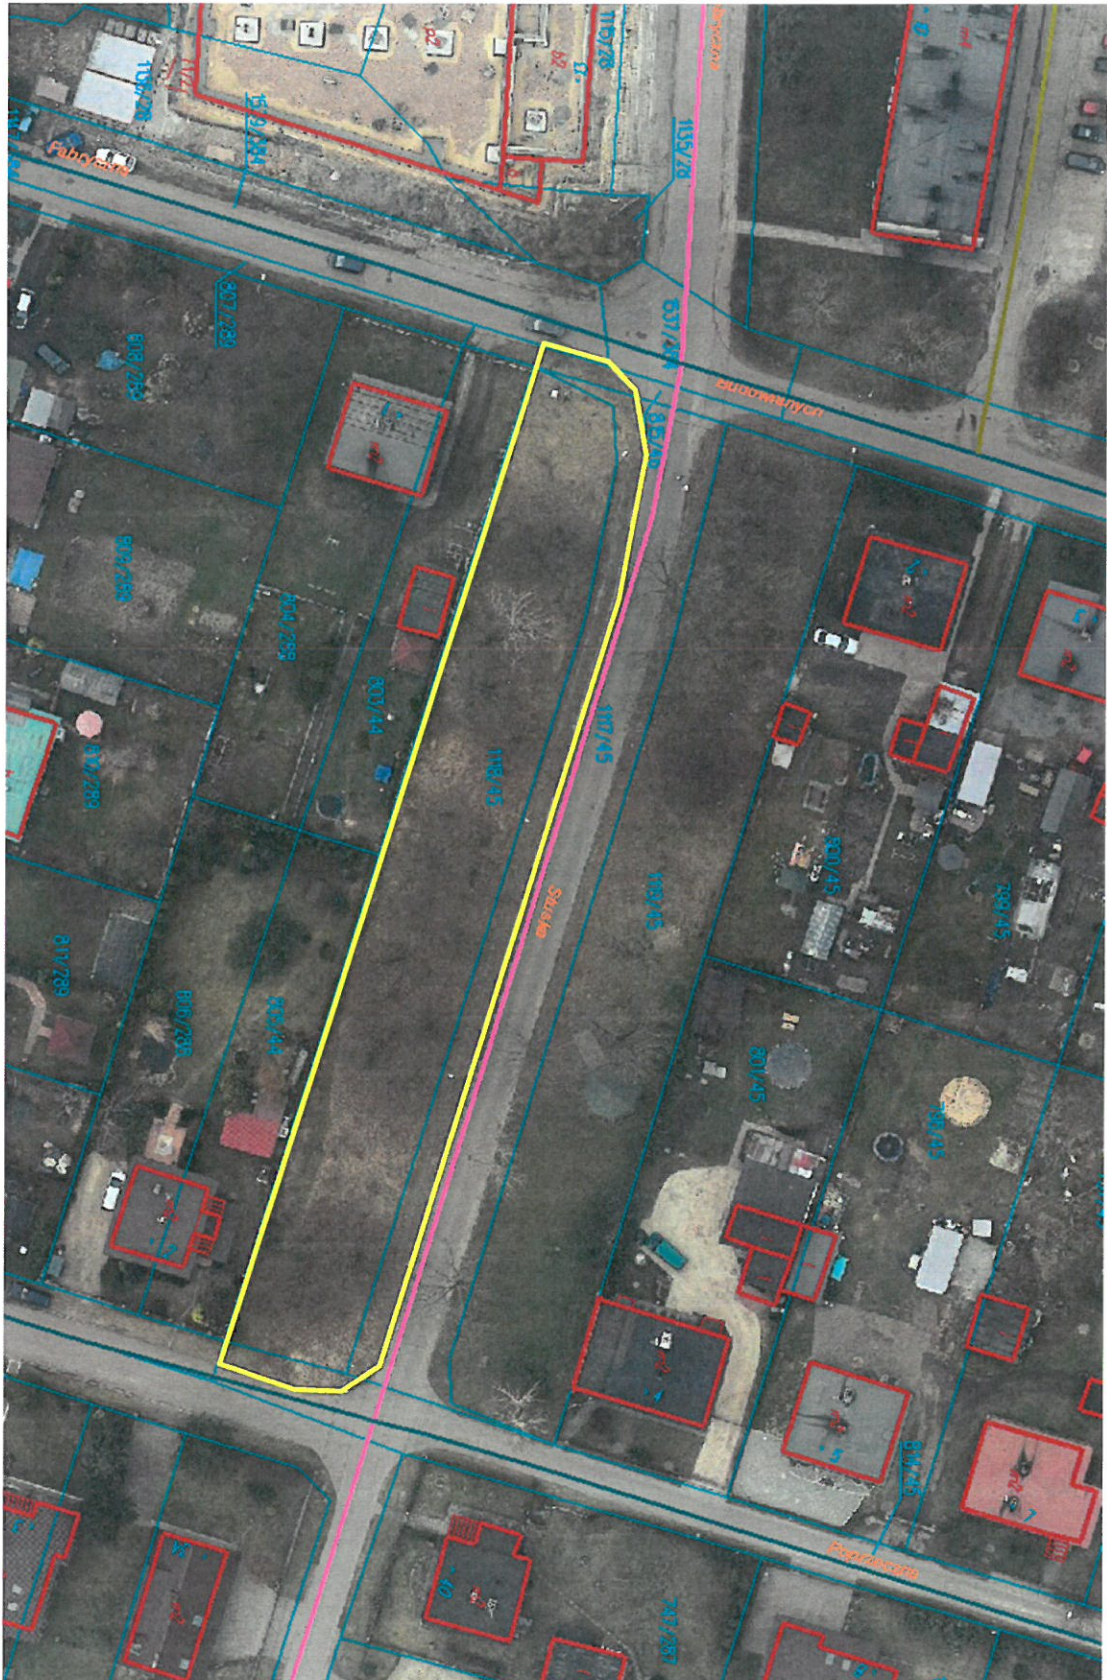

WYKAZ TERENÓW - JAŚKOWICE, ZAWADA			
Lokalizacja	Zakres robót	Powierzchnia	Krotność
ul. 22 Lipca (przejście przy kortach)	koszenie trawników	900	5
ul. Fabryczna teren przy MOK i Zremb	koszenie trawników	2300	5
	przycinka krzewów	56	3
	grabienie liści	2300	2
ul. Fabryczna - zieleniec pomiędzy torowiskiem a drogą	koszenie trawników	5600	5
	grabienie liści	5600	2
ul. Stuska, działka nr 1118/45	koszenie trawników	1680	5
	grabienie liści	1680	2
Boisko ul. Ramży / Fabryczna	koszenie trawników	9370	5
Boisko ul. Słowckiego / Balladyny Rybówka Zawada (łącznie z siłownią i placem zabaw)	koszenie trawników	8917	5
ul. Fabryczna 10-11 (zieleniec przed budynkiem + otoczenie placu zabaw)	koszenie trawników	2400	5
	przycinka krzewów	110	2
	grabienie liści	2400	2

1. ul. 22 Lipca - przejście przy kortach

2. ul. Fabryczna 1 - teren przed Zrembem i MOK

— krzewy do przycinki

3. ul. Fabryczna - zieleniec (park) przy MOK

4. Działka nr 1118/45 - ul. Stuska

5. Boisko w rejonie ulic Fabrycznej i Ramży

6. Boisko ul. Słowackiego / Balladyny, Rybówka Zawada

7. ul. Fabryczna 10-11 (zieleniec przed budynkiem + otoczenie placu zabaw)

— krzewy do przycinki