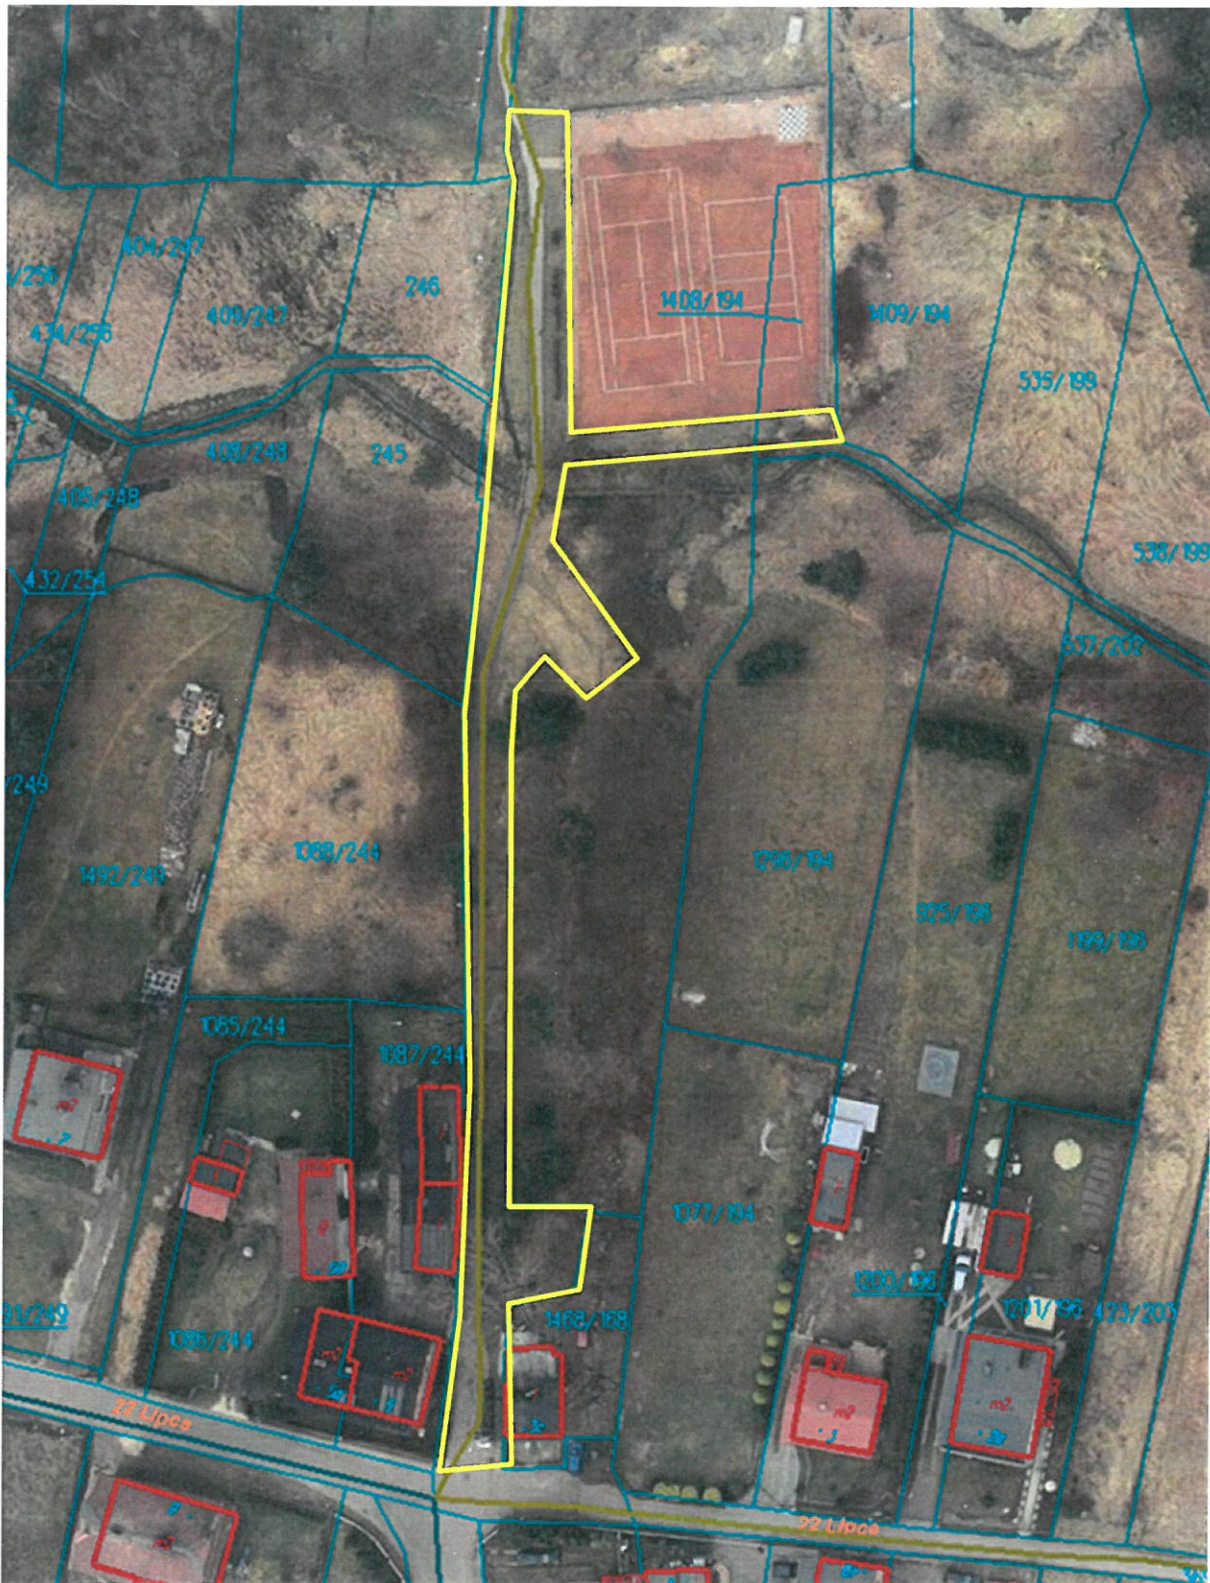

WYKAZ TERENÓW - JAŚKOWICE, ZAWADA			
Lokalizacja	Zakres robót	Powierzchnia	Krotność
ul. 22 Lipca (przejście przy kortach)	koszenie trawników	900	5
ul. Fabryczna teren przy MOK i Zremb	koszenie trawników	2300	5
	przycinka krzewów	56	3
	grabienie liści	2300	2
ul. Fabryczna - zieleniec pomiędzy torowiskiem a drogą	koszenie trawników	5600	5
	grabienie liści	5600	2
ul. Stuska, działka nr 1118/45	koszenie trawników	1680	5
	grabienie liści	1680	2
Boisko ul. Ramży / Fabryczna	koszenie trawników	9370	5
Boisko ul. Słowckiego / Balladyny Rybówka Zawada (łącznie z siłownią i placem zabaw)	koszenie trawników	8917	5
ul. Fabryczna 10-11 (zieleniec przed budynkiem + otoczenie placu zabaw)	koszenie trawników	2400	5
	przycinka krzewów	110	2
	grabienie liści	2400	2

1. ul. 22 Lipca - przejście przy kortach

2. ul. Fabryczna 1 - teren przed Zrembem i MOK

— krzewy do przycinki

3. ul. Fabryczna - zieleniec (park) przy MOK

4. Działka nr 1118/45 - ul. Stuska

5. Boisko w rejonie ulic Fabrycznej i Ramży

6. Boisko ul. Słowackiego / Balladyny, Rybówka Zawada

7. ul. Fabryczna 10-11 (zieleniec przed budynkiem + otoczenie placu zabaw)

— krzewy do przycinki